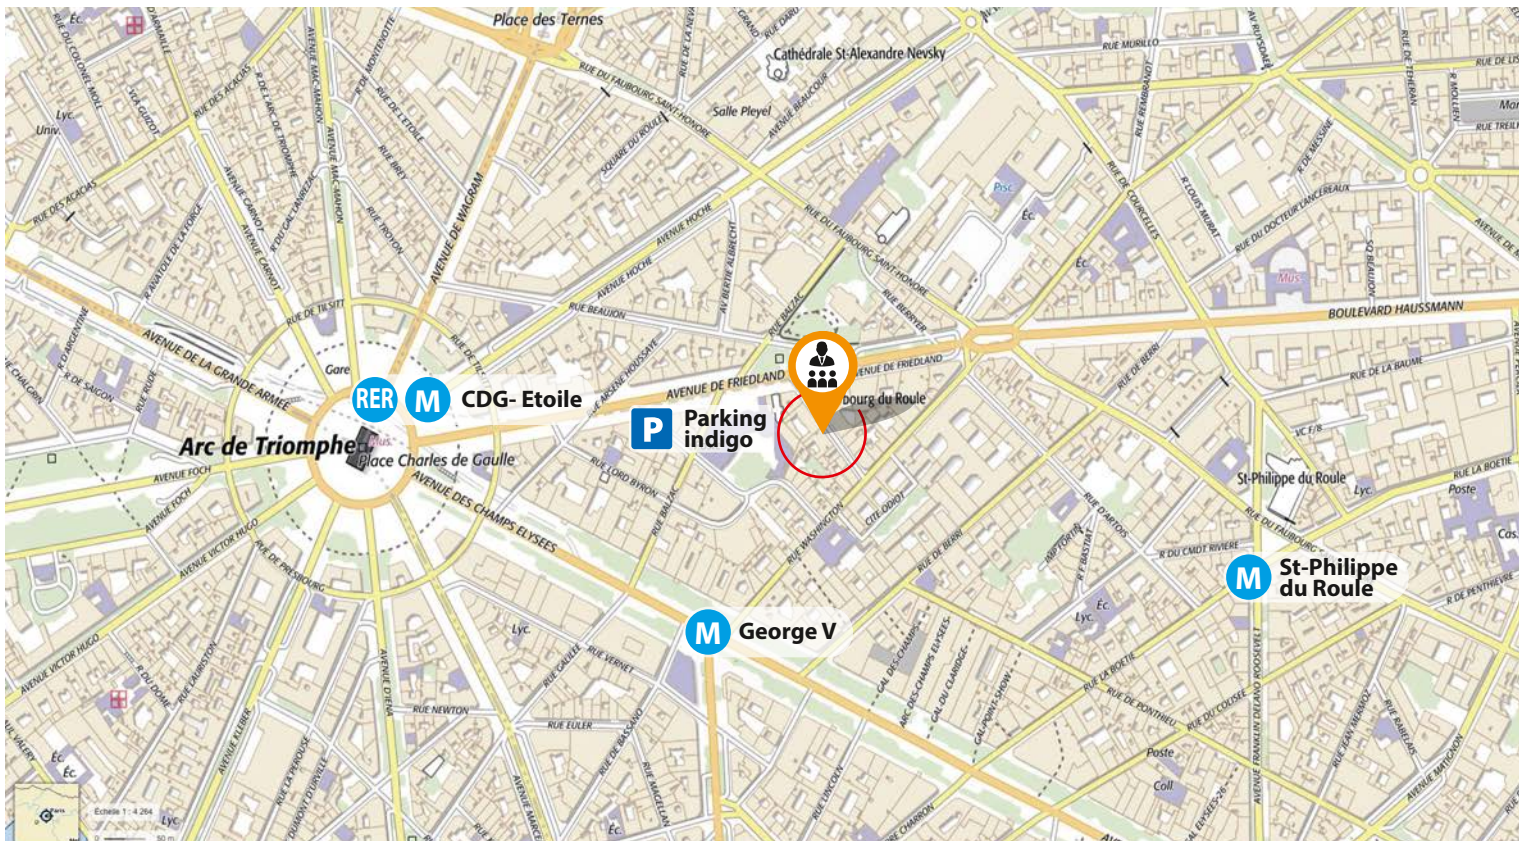

Au cœur du 8<sup>ème</sup> arrondissement de Paris, à proximité de la place Charles de Gaulle Etoile, l'Espace IESF vous propose : des locations de salles de 6 à 40 places pour organiser vos séminaires, formations réunions et cocktails.

**Adresse :**

7, rue Lammenais  
75008 Paris

Tél. 01 79 72 33 03

[www.easyreunion.fr](http://www.easyreunion.fr)

location de salle de réunion

**Transports :**

- Métro : Ligne 1-2-6
- Rer A : Charles de Gaulle Etoile
- Bus : N°22-30-43-73-N11-N24-N53